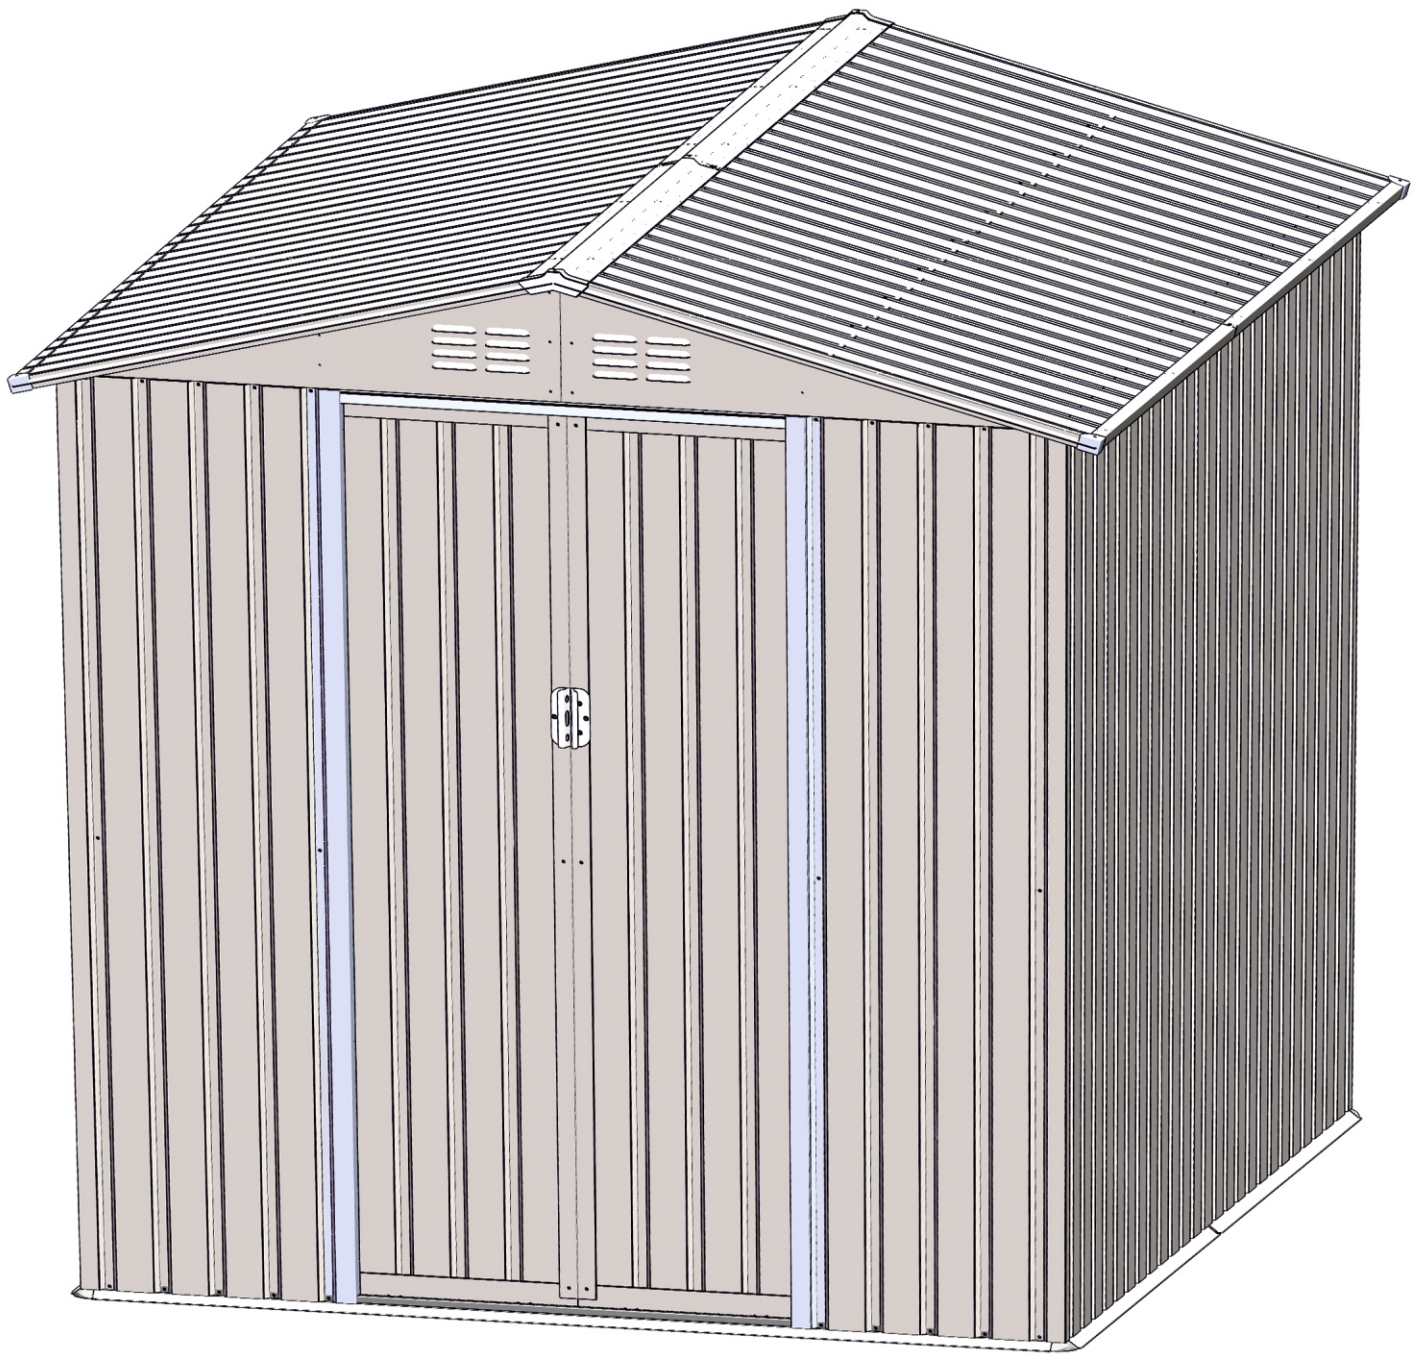

Alb@com biz

Str. Bucuresti 88, loc. Alba Iulia, Jud. Alba, 510018, Romania
Tel: 0376 448 891, E-mail: office@albacom.ro

www.glowmania.ro