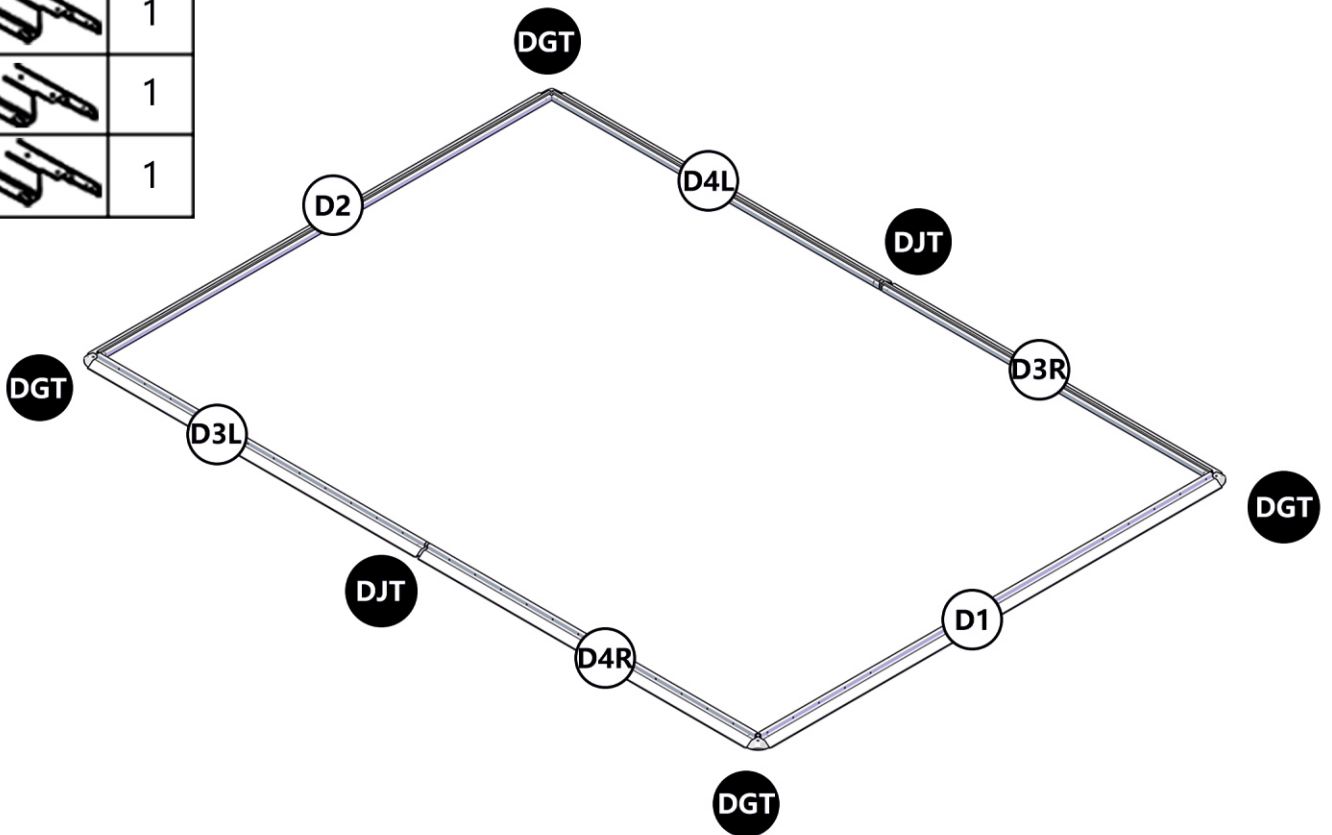

Notă: Aveți grijă la marginile ascuțite, toate panourile sunt marcate clar și trebuie avut grijă să îl folosiți pe cel corect. Este important ca aceste instrucțiuni să fie urmate pas cu pas

Nr.	Piesa	Cantitate
D1		1
D2		1
D3L		1
D3R		1
D4L		1
D4R		1

Nr.	Piesa	Cantitate
DJT		2
DGT		4
F1