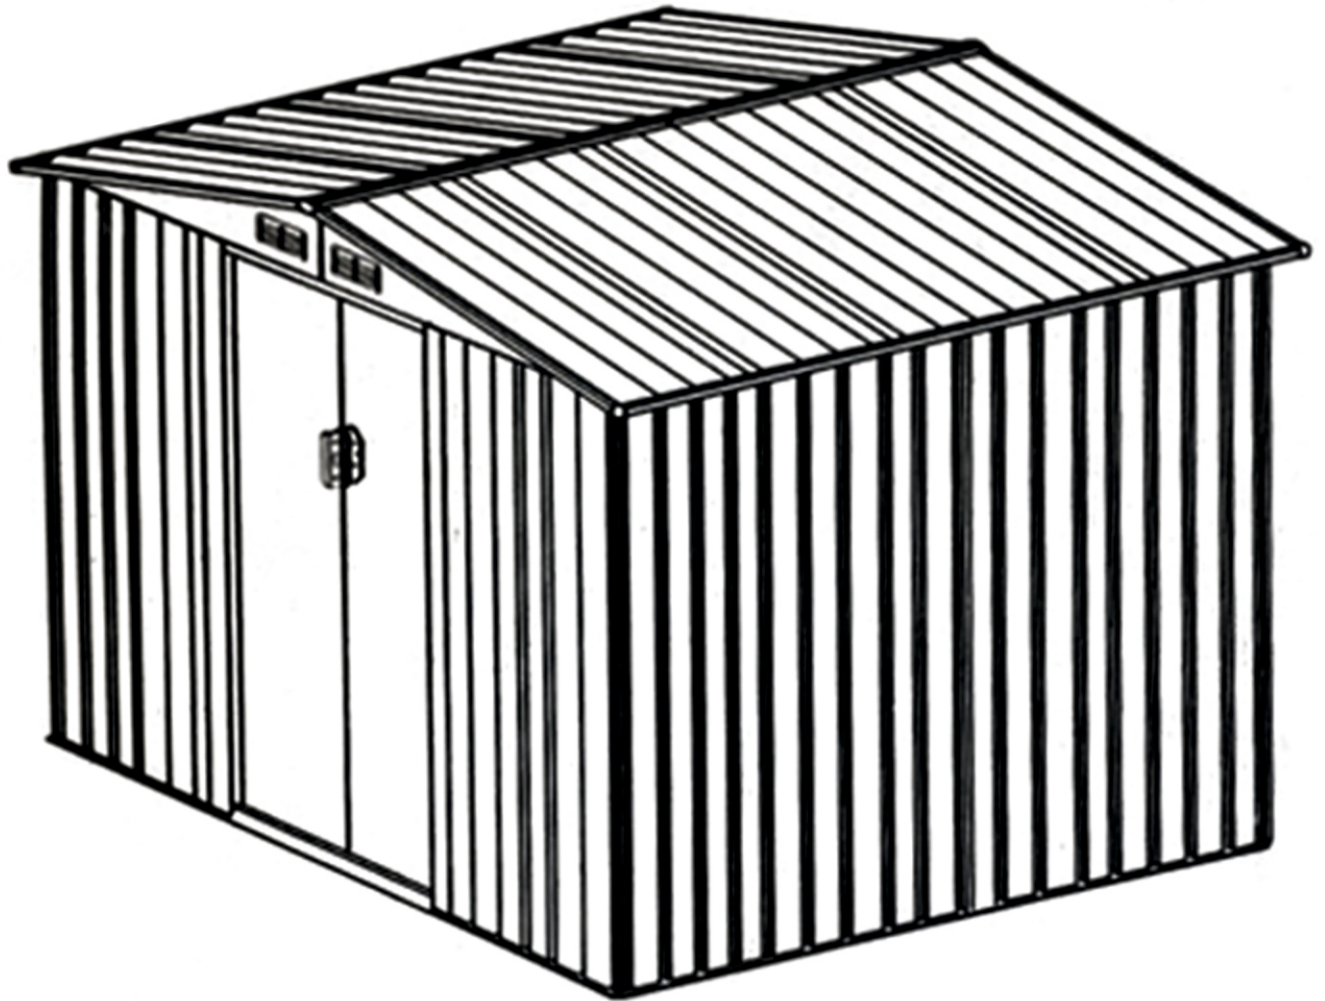

MAGAZIE METALICA DE GRADINA

Manual de instructiuni

Magazie metalica inalta
Asamblare rapida și ușoară
Pereti intariti in coama
Usi duble largi

Pentru montaj e nevoie de 2 persoane
si aproximativ 5-6 ore

LISTA COMPONENTE

Nr.	Piesa	Cantitate
D1		1
D2		1
D3L		1
D3R		1
D4L		1
D4R		1
D5		1
S1		1
S2		1
S3L		2
S3R		2
KL		1
KR		1
L1L		2
L1R		2
C		2

Nr.	Piesa	Cantitate
B1L		2
B1R		2
B2L		2
B2R		2
L1		2
L2L		2
L2R		2
GB1		4
GB2		2
GB3		2
GW1		1
GW2		1
M2		4
M3		4
ML		2
MR		2